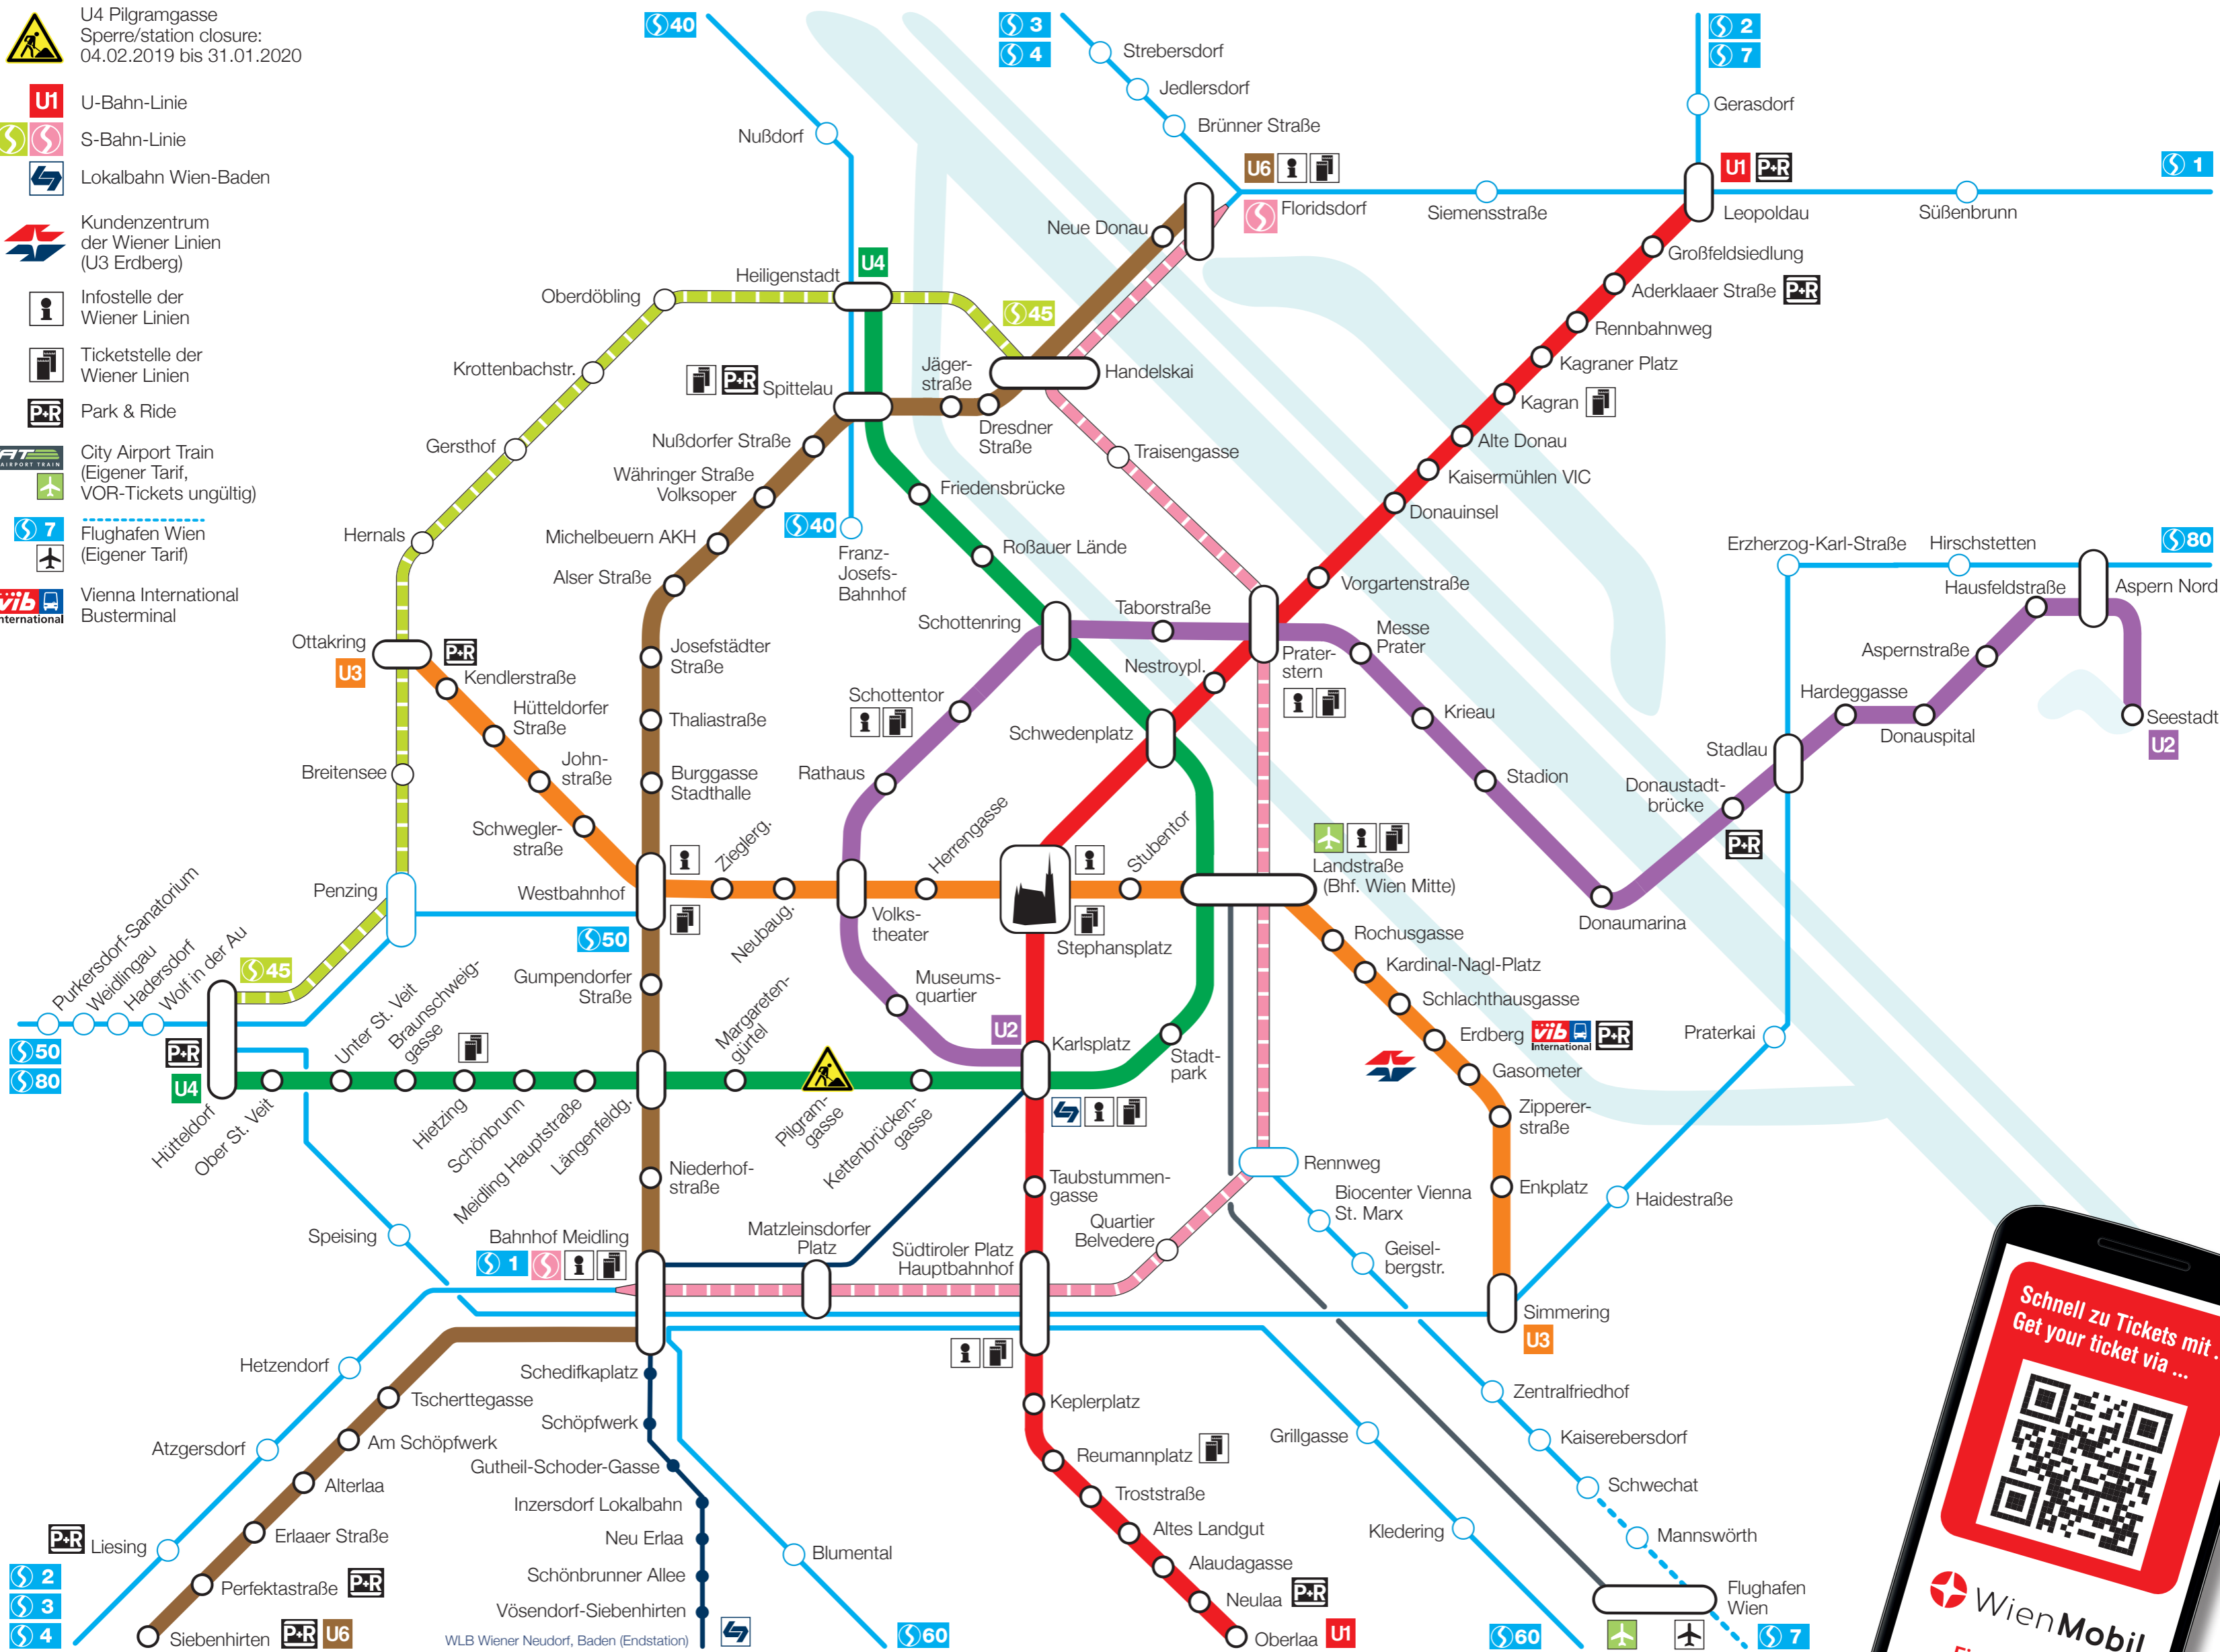


 U4 Pilgramgasse
Sperrung/station closure:
04.02.2019 bis 31.01.2020

-  U-Bahn-Linie
-  S-Bahn-Linie
-  Lokalbahn Wien-Baden
-  Kundenzentrum
der Wiener Linien
(U3 Erdberg)
-  Infostelle der
Wiener Linien
-  Ticketstelle der
Wiener Linien
-  Park & Ride
-  City Airport Train
(Eigener Tarif,
VOR-Tickets ungültig)
-  Flughafen Wien
(Eigener Tarif)
-  Vienna International
Busterminal

SCHNELLVERBINDUNGEN IN WIEN

© Wiener Linien, Jänner 2019